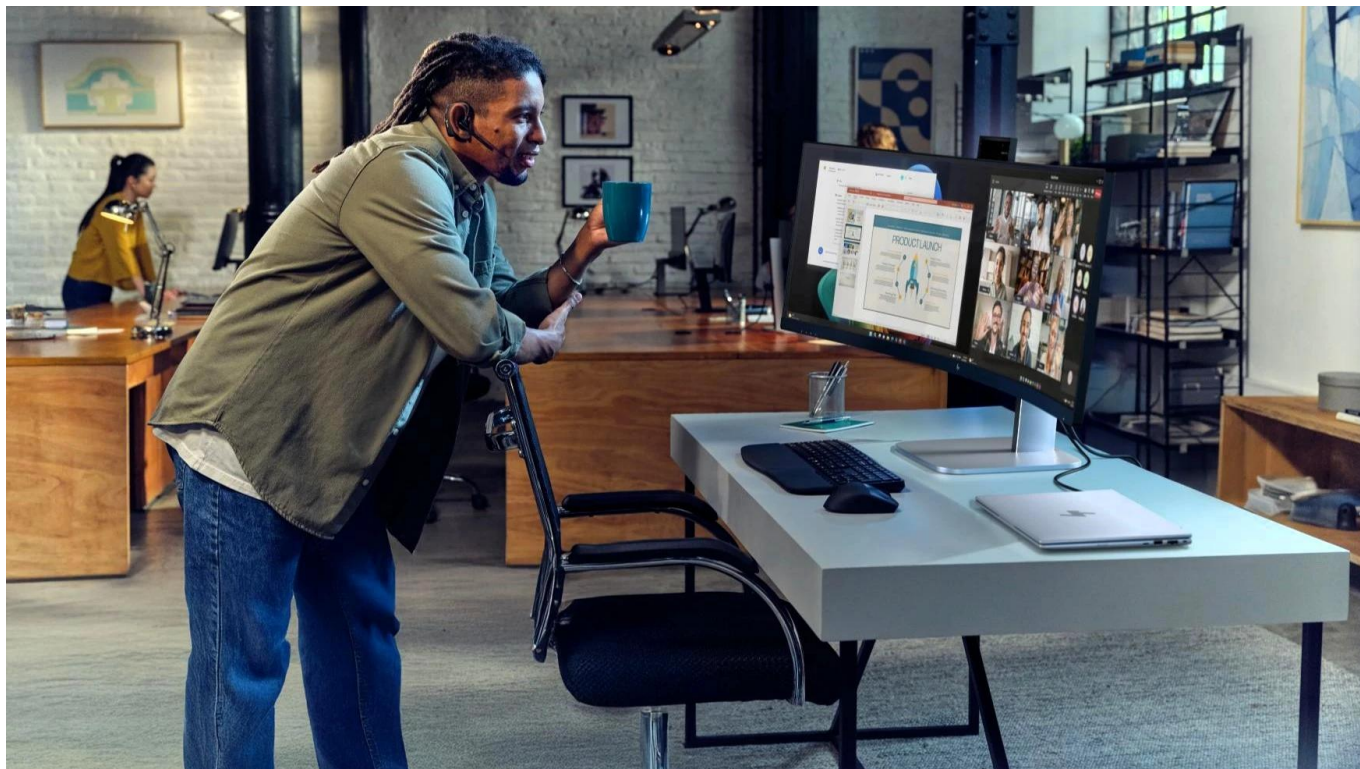

Popis

HP 549pm

Profesionální ultraširoký prohnutý monitor s pokročilými konferenčními funkcemi a AI technologiemi pro maximální produktivitu.

Tento **49" monitor** s rozlišením **DQHD (5120 × 1440 px)** a zakřivením **1800R** nabízí působivý pracovní prostor v poměru stran **32 : 9**, který nahradí dva samostatné displeje. **VA panel** s kontrastním poměrem **4000 : 1** a jasem **400 nitů** zajišťuje živé barvy pokrývající **99 % sRGB** a vynikající pozorovací úhly **178°/178°**.

Monitor je vybaven integrovanou **5Mpx výsuvnou webkamerou Poly Studio** s AI funkcemi včetně automatického rámování a redukce šumu DNN AI. **2x 3W basové a 2x 5W výškové reproduktory** spolu se **dvěma mikrofony** s potlačením šumu poskytují kompletní konferenční řešení certifikované pro **Zoom** a kompatibilní s **Microsoft Teams**. Technologie **HP Device Bridge 2.0** umožňuje bezproblémovou práci se dvěma počítači současně pomocí jedné klávesnice

a myši.

- Ultraširoký 49" zakřivený displej 1800R s rozlišením DQHD (5120 × 1440 px) a obnovovací frekvencí až 165 Hz pro plynulý obraz bez rozmazání
- Integrovaná 5Mpx výsuvná a naklápěcí webkamera Poly Studio s AI funkcemi pro automatické rámování a redukci šumu
- Výkonný audio systém s duálními 3W basovými a 5W výškovými reproduktory a dvěma mikrofony s AI potlačením šumu
- Technologie Virtual Multiple Display umožňuje rozdělení displeje na až tři virtuální pracovní plochy pro efektivní multitasking
- HP Device Bridge 2.0 pro bezproblémovou práci se dvěma počítači pomocí jedné klávesnice a myši včetně přenosu souborů
- USB-C Power Delivery až 140 W pro nabíjení notebooku a přenos dat jedním kabelem
- Ergonomický stojan s nastavením výšky 150 mm, náklonem -5° až +20° a otáčením ± 30° pro optimální pracovní polohu
- Certifikace TÜV Rheinland Eye Comfort 3.0 se třemi hvězdičkami, filtr HP Eye Ease pro snížení modrého světla a technologie proti blikání