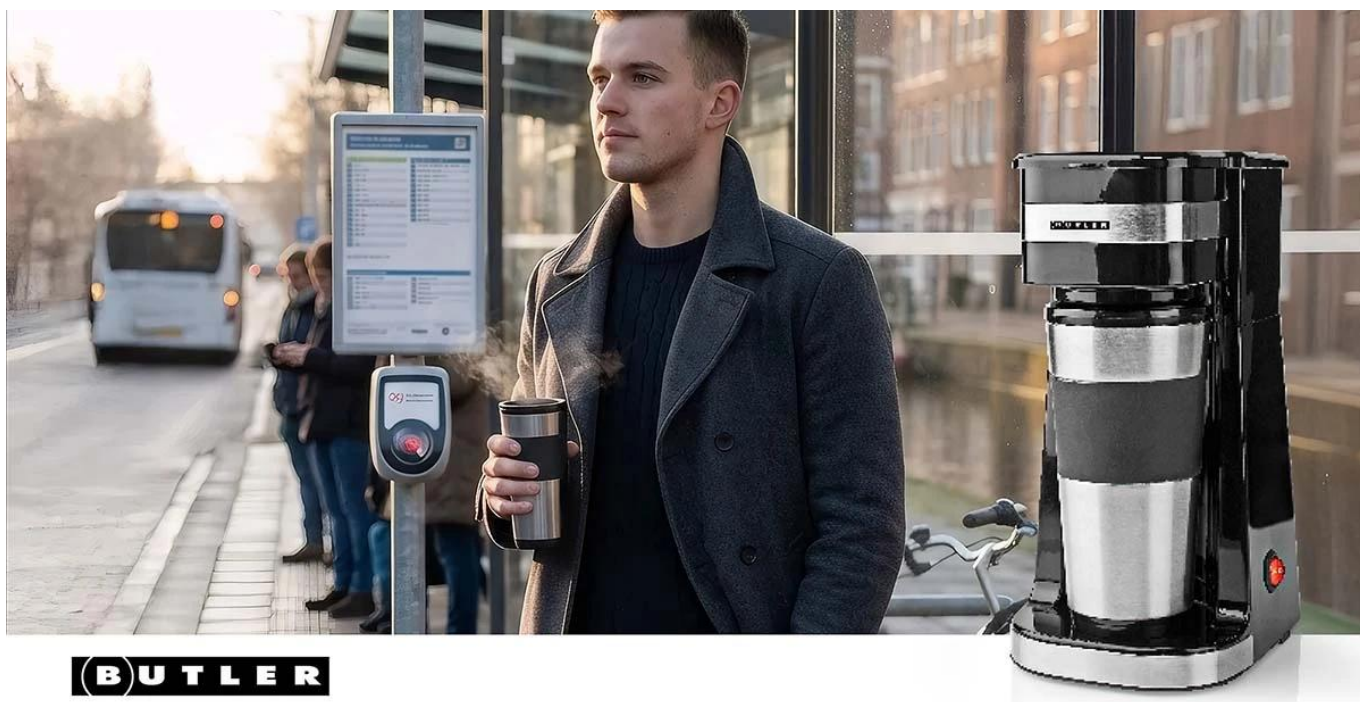

NEDIS 16100131

Cena celkem:	639 Kč (bez DPH: 528 Kč)
Běžná cena:	703 Kč
Ušetříte:	64 Kč
Kód zboží:	ELDNED1369
Part No.:	16100131
Záruka:	24 měs.
Stav:	Nové zboží

Popis

Nedis Butler kávovar na jeden šálek

Kompaktní kávovar pro přípravu jedné porce čerstvé kávy s praktickým cestovním hrnkem.

Tento jednošálkový kávovar značky **Butler** je ideálním řešením pro všechny, kteří preferují rychlou a jednoduchou přípravu kávy bez zbytečného úklidu. Přístroj je navržen pro zaneprázdněný životní styl a umožňuje rychle připravit čerstvou kávu doma, v kanceláři nebo na cestách. Vaří vždy jen jednu porci, což zajišťuje maximální čerstvost a eliminuje plýtvání.

Součástí kávovaru je **izolovaný cestovní hrnek o objemu 0,4 litru** s dvojitou stěnou z nerezové oceli, který udrží kávu teplou po delší dobu. Hrnek se vejde do většiny standardních držáků na nápoje v autě a je ideálním společníkem pro dojíždění do práce. Díky **kompaktním rozměrům 280 x 180 x 140 mm** a hmotnosti pouhých **960 g** se kávovar snadno vejde i do menších kuchyní, pokojů na kolejích nebo karavanu.

**BUTLER**

- Přístroj s výkonem 750 W pro rychlou přípravu jedné porce kávy o objemu 0,4 litru
- Izolovaný cestovní hrnek s dvojitou stěnou z nerezové oceli pro dlouhodobé udržení teploty

- Opakovaně použitelný nylonový permanentní filtr eliminuje potřebu papírových filtrů
- Funkce automatického vypnutí po ukončení vaření pro bezpečnost a úsporu energie
- Ukazatel hladiny vody a indikační kontrolka pro snadné ovládání
- Protiskluzové dno zajišťuje stabilní postavení přístroje během provozu
- Kompaktní rozměry a hmotnost 960 g umožňují snadné umístění i přenášení