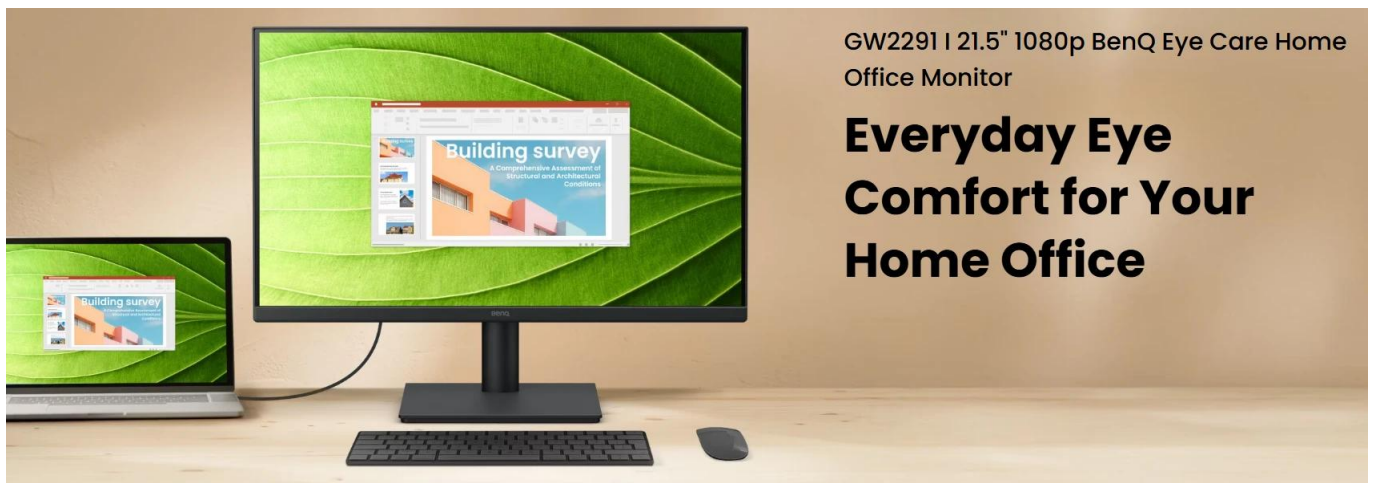

Popis

BenQ GW2291 21,5"

Ergonomický Full HD monitor s pokročilými technologiemi pro komfort a ochranu očí při dlouhodobé práci doma nebo v kanceláři

GW2291 | 21.5" 1080p BenQ Eye Care Home Office Monitor

**Everyday Eye
Comfort for Your
Home Office**

Monitor **BenQ GW2291** s úhlopříčkou **21,5"** a **IPS panelem** nabízí kvalitní obraz v rozlišení **Full HD 1920 x 1080 px** s přesným podáním barev ze všech úhlů pohledu **178°/178°**. Díky **obnovovací frekvenci 100 Hz** zajišťuje plynulejší zobrazení při práci s dokumenty, prohlížení webových stránek i sledování videa.

- IPS panel s úhly pohledu 178°/178° a pokrytím 72 % NTSC barevného prostoru pro přesné podání barev.
- Certifikované Eye-Care technologie TÜV Rheinland Eye Comfort 2.0 a Eyesafe 2.0 pro ochranu zraku.
- Obnovovací frekvence 100 Hz zajišťuje plynulejší zobrazení a vyšší komfort při práci.
- Flicker-free technologie eliminuje blikání podsvícení LED a chrání oči při dlouhodobém používání.
- Nastavitelné úrovně Low Blue Light redukuje modré světlo bez změny barevného podání.
- Software Eye-CareU s funkcí Eye Reminder pomáhá udržovat zdravé návyky při práci s monitorem.
- 2 x 2 W vestavěné reproduktory poskytují kvalitní zvuk pro videohovory a multimediální obsah.
- Ultrathin Bezel Design s tenkými rámečky maximalizuje zobrazovací plochu.

Konektivita a ergonomie

Monitor disponuje konektory **HDMI 1.4** a **VGA** pro připojení notebooků, počítačů i herních konzolí. Nechybí **výstup na sluchátka** pro soukromé poslechové zážitky. Stojan umožňuje **náklon -5° až +20°** pro optimální nastavení úhlu pohledu a je kompatibilní s **VESA 100 x 100 mm** držáky pro montáž na stěnu nebo rameno.