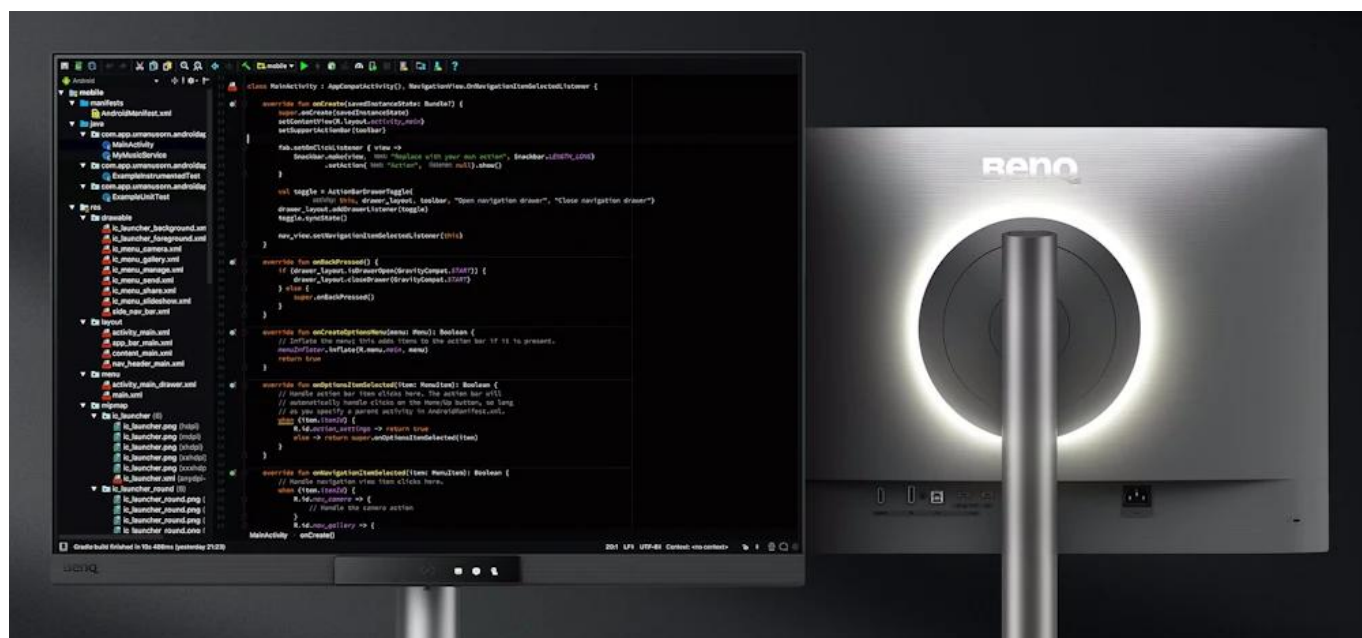

### BenQ RD280UG

Profesionální monitor navržený speciálně pro programátory s neobvyklým poměrem stran **3 : 2** a zadním osvětlením MoonHalo.

Monitor **BenQ RD280UG** s úhlopříčkou **28,2"** nabízí rozlišení **3840 × 2560 px** a unikátní poměr stran **3 : 2**, který poskytuje o 20 % více vertikálního prostoru oproti klasickému 16 : 9 formátu. To znamená méně scrollování a efektivnější práci s kódem. **IPS panel** s obnovovací frekvencí **120 Hz** zajišťuje ultra plynulý obraz a pohodlné posouvání i při dlouhodobé práci.

Výjimečnou vlastností je integrované **osvětlení MoonHalo** na zadní straně monitoru s nastavitelnou teplotou barev, jasem a funkcí automatického stmívání pro optimální ochranu očí. Monitor disponuje pokročilou **nano matnou vrstvou** s nízkou odrazivostí, vysokým kontrastem **2000 : 1** a pokrytím **95 %** barevného prostoru **P3**. Certifikace **TÜV Eye Comfort 2.0**, **EyeSafe 2.0** a **Flicker-Free** garantují maximální ochranu zraku.

- Poměr stran 3 : 2 s rozlišením 3840 × 2560 px pro zobrazení více řádků kódu najednou
- Speciální režimy pro psaní kódu včetně tmavého tématu, světlého tématu a režimu Barva papíru
- Zadní osvětlení MoonHalo s nastavitelnou teplotou barev a automatickým stmíváním pro optimální pracovní prostředí

- Nano matný panel s nízkou odrazivostí minimalizuje rušivé odrazy a zlepšuje soustředění
- Vestavěný KVM switch pro ovládání více zařízení jednou klávesnicí a myší
- USB-C port s Power Delivery 90 W pro nabíjení notebooku a současný přenos obrazu i dat jedním kabelem
- Plně ergonomický stojan s výškovým nastavením 150 mm, otočením na výšku 90°, náklonem -5° až 20° a otáčením 15°/15°
- Ochrana pro noční hodiny s technologií ultra nízkého jasu pro práci v noci bez namáhání očí
- Podpora řetězového propojení přes USB-C s Multi-Stream Transport pro připojení více monitorů