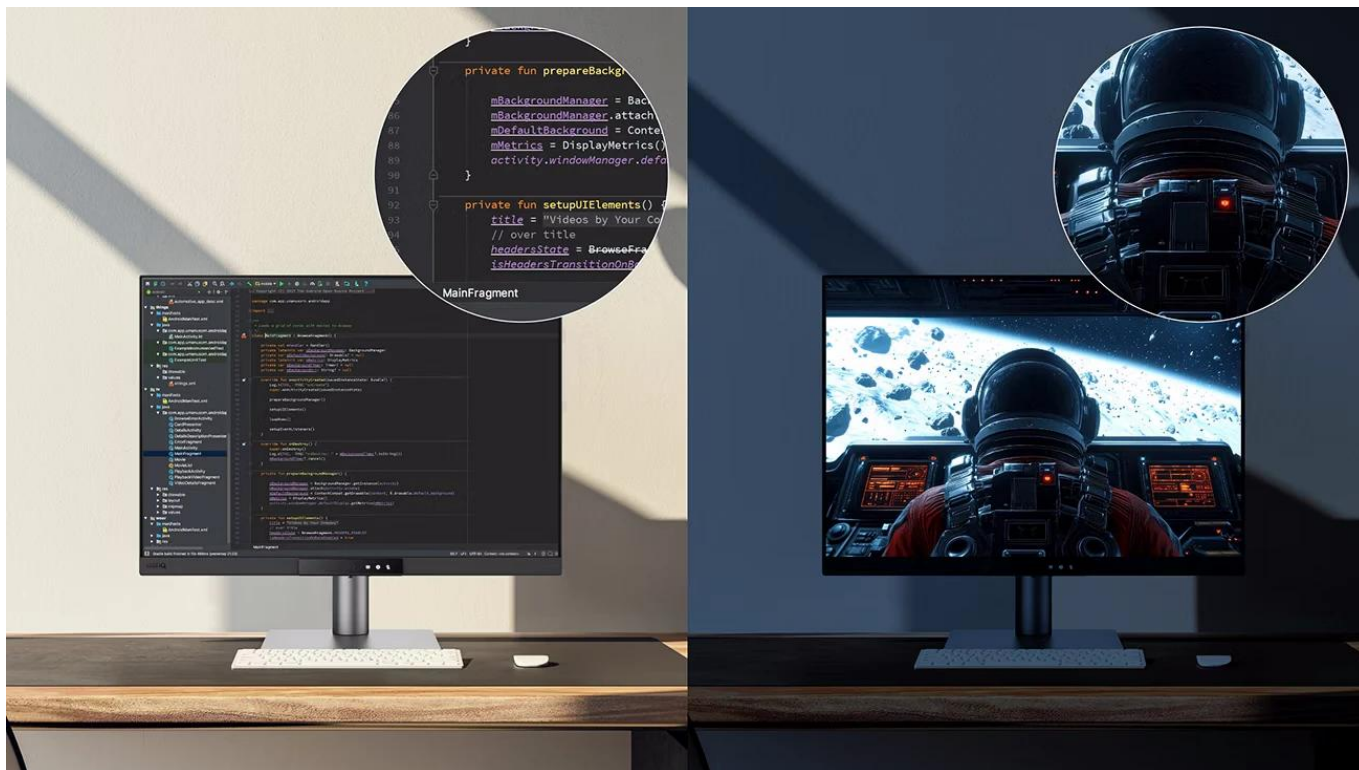

### BenQ RD280UG

Profesionální monitor navržený speciálně pro programátory s neobvyklým poměrem stran **3 : 2** a zadním osvětlením MoonHalo.

Monitor **BenQ RD280UG** s úhlopříčkou **28,2"** nabízí rozlišení **3840 × 2560 px** a unikátní poměr stran **3 : 2**, který poskytuje o 20 % více vertikálního prostoru oproti klasickému 16 : 9 formátu. To znamená méně scrollování a efektivnější práci s kódem. **IPS panel** s obnovovací frekvencí **120 Hz** zajišťuje ultra plynulý obraz a pohodlné posouvání i při dlouhodobé práci.

Výjimečnou vlastností je integrované **osvětlení MoonHalo** na zadní straně monitoru s nastavitelnou teplotou barev, jasem a funkcí automatického stmívání pro optimální ochranu očí. Monitor disponuje pokročilou **nano matnou vrstvou** s nízkou odrazivostí, vysokým kontrastem **2000 : 1** a pokrytím **95 %** barevného prostoru **P3**. Certifikace **TÜV Eye Comfort 2.0**, **EyeSafe 2.0** a **Flicker-Free** garantují maximální ochranu zraku.

- Nano matný panel s nízkou odrazivostí minimalizuje rušivé odrazy a zlepšuje soustředění
- Vestavěný KVM switch pro ovládání více zařízení jednou klávesnicí a myší
- USB-C port s Power Delivery 90 W pro nabíjení notebooku a současný přenos obrazu i dat jedním kabelem
- Plně ergonomický stojan s výškovým nastavením 150 mm, otočením na výšku 90°, náklonem -5° až 20° a otáčením 15°/15°
- Ochrana pro noční hodiny s technologií ultra nízkého jasu pro práci v noci bez namáhání očí
- Podpora řetězového propojení přes USB-C s Multi-Stream Transport pro připojení více monitorů