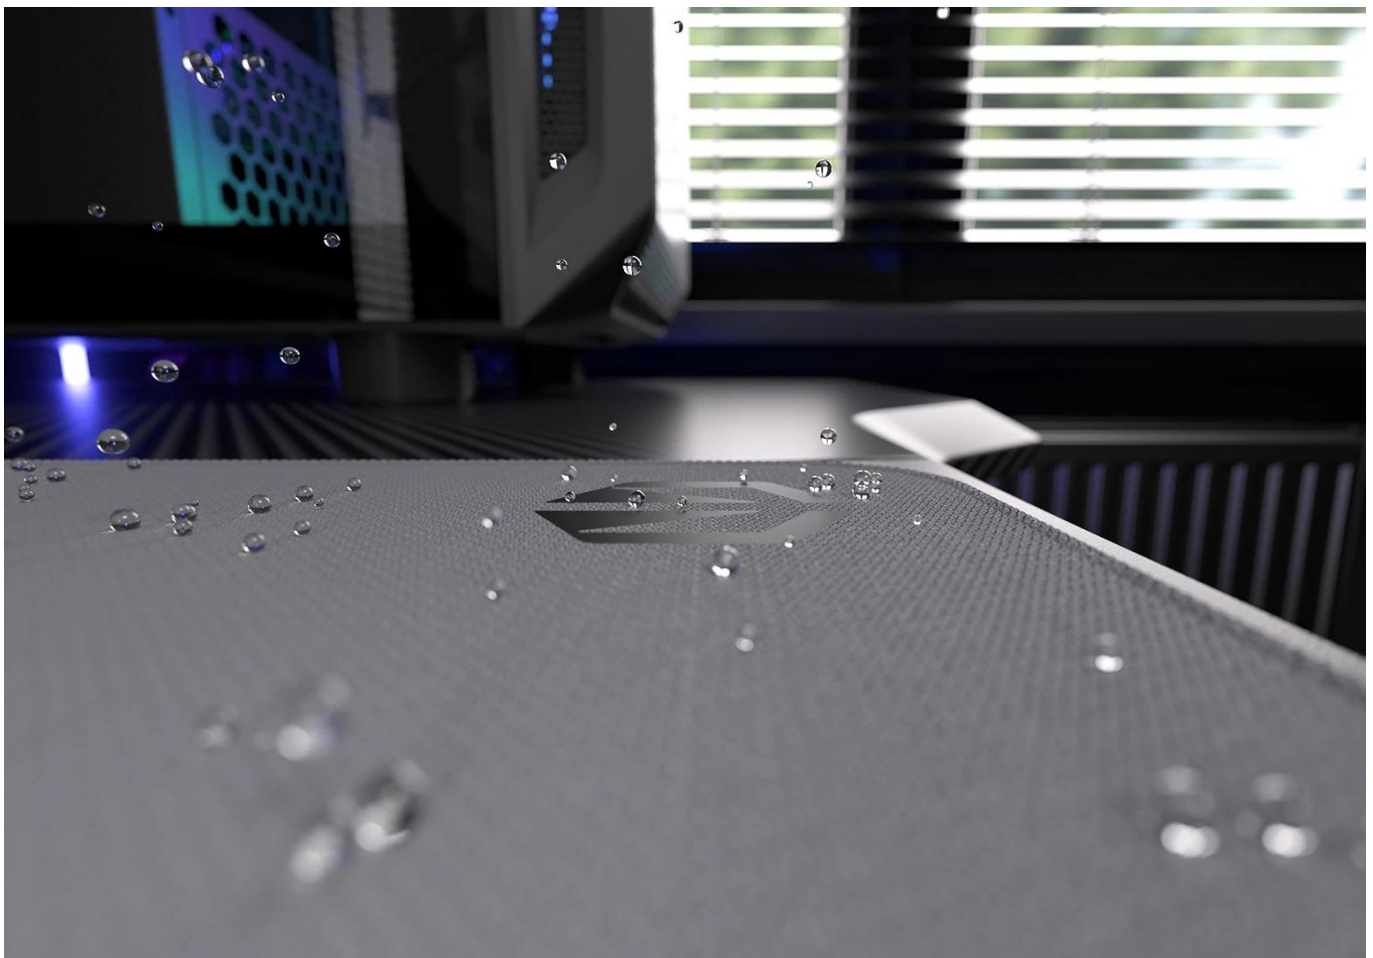

ENDORFY PURE ALT GRAY XL

Cena celkem:	488 Kč (bez DPH: 403 Kč)
Běžná cena:	537 Kč
Ušetříte:	49 Kč
Kód zboží:	MYSEND5110
Part No.:	EY6B022
Záruka:	24 měs.
Stav:	Nové zboží

Popis

Endorfy Pure Alt Gray XL - stylová estetika i praktické ovládání myši

Elegantní podložka pod myš Endorfy Pure Alt Gray XL, která je navržena pro každý pracovní i herní stůl. Velikost XL dosahuje **rozměrů 900 x 400 mm**, takže pokryje široký prostor pro pohodlný pohyb mši i umístění klávesnice. **Protiskluzová spodní vrstva** zajistí, že podložka pevně drží na místě, ať už zuřivě bojujete s firemními tabulkami, nebo virtuálními bossy.