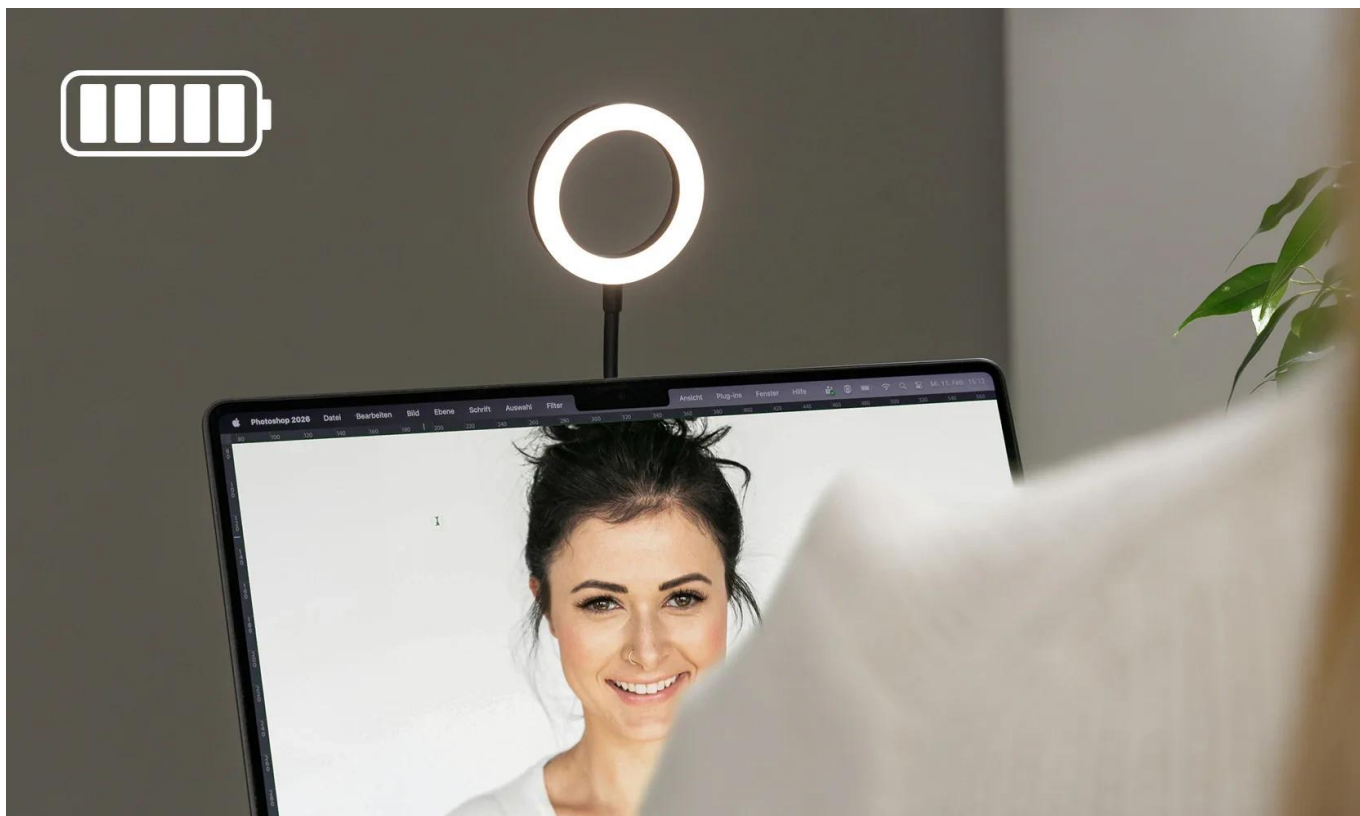

LUMIS Magnetické LED kruhové světlo: vaše světlo pro každý okamžik

LUMIS Magnetické LED kruhové světlo pro selfie zajistí, že budete vždy ve správném světle. Díky **magnetickému uchycení** je připraveno k použití během několika sekund - ať už pro spontánní selfie, profesionální reels nebo jasné video hovory.

Magnetické uchycení: bezpečně drží na každém zařízení

Žádná složitá montáž: světlo se **bezpečně a přímo** připevní k vašemu smartphonu, tabletu nebo notebooku. Drží naprosto pevně a je perfektním řešením pro rychlou tvorbu obsahu bez otravného příslušenství.

Dvoubarevné světlo: atmosféra nastavitelná v 5 stupních

Správná atmosféra na stisknutí tlačítka: vyberte si mezi teplým světlem pro útulné vlogy nebo chladným denním světlem pro jasné videohovory. S **5 nastavitelnými stupni** dokonale přizpůsobíte vzhled vašemu prostředí.

Design kruhového světla: ploché, lehké a vždy s vámi

Perfektní kapesní nástroj: díky **ultrakompaktnímu designu kruhového světla** je světlo extrémně ploché a lehké. Vejde se do každé kapsy u kalhot a je tak ideálním společníkem pro celý váš den.