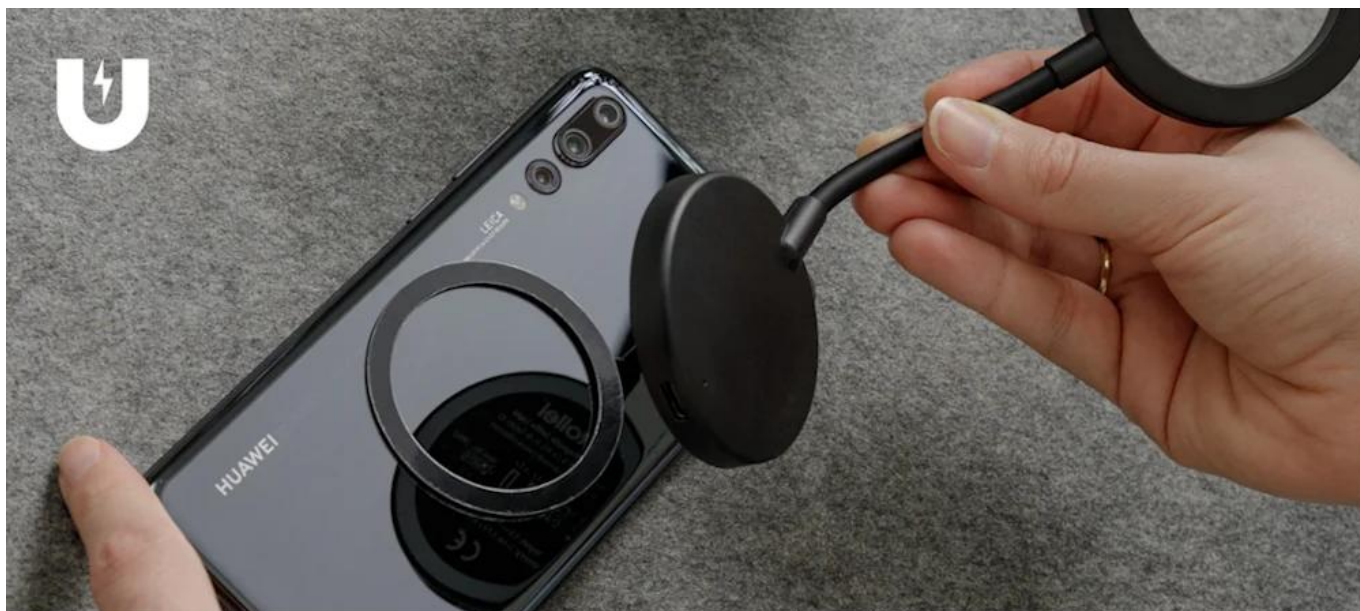

- **Magnetické uchycení** - bezpečně drží na smartphonu, tabletu nebo notebooku
- **Dvoubarevné světlo** - teplé až denní světlo v 5 stupních nastavení
- **2 W** - cílené hlavní a doplňkové světlo pro selfie, Reels a videohovory
- **Ultrakompaktní design** - lehký, plochý a vždy po ruce
- **Výkonná baterie** - lithium-iontová baterie s výdrží cca 45 minut při plném výkonu

LUMIS Magnetické LED kruhové světlo: vaše světlo pro každý okamžik

LUMIS Magnetické LED kruhové světlo pro selfie zajistí, že budete vždy ve správném světle. Díky **magnetickému uchycení** je připraveno k použití během několika sekund - ať už pro spontánní selfie, profesionální reels nebo jasné video hovory.

Magnetické uchycení: bezpečně drží na každém zařízení

Žádná složitá montáž: světlo se **bezpečně a přímo** připevní k vašemu smartphonu, tabletu nebo notebooku. Drží naprosto pevně a je perfektním řešením pro rychlou tvorbu obsahu bez otravného příslušenství.

Design kruhového světla: ploché, lehké a vždy s vámi

Perfektní kapesní nástroj: díky **ultrakompaktnímu designu kruhového světla** je světlo extrémně ploché a lehké. Vejde se do každé kapsy u kalhot a je tak ideálním společníkem pro celý váš den.