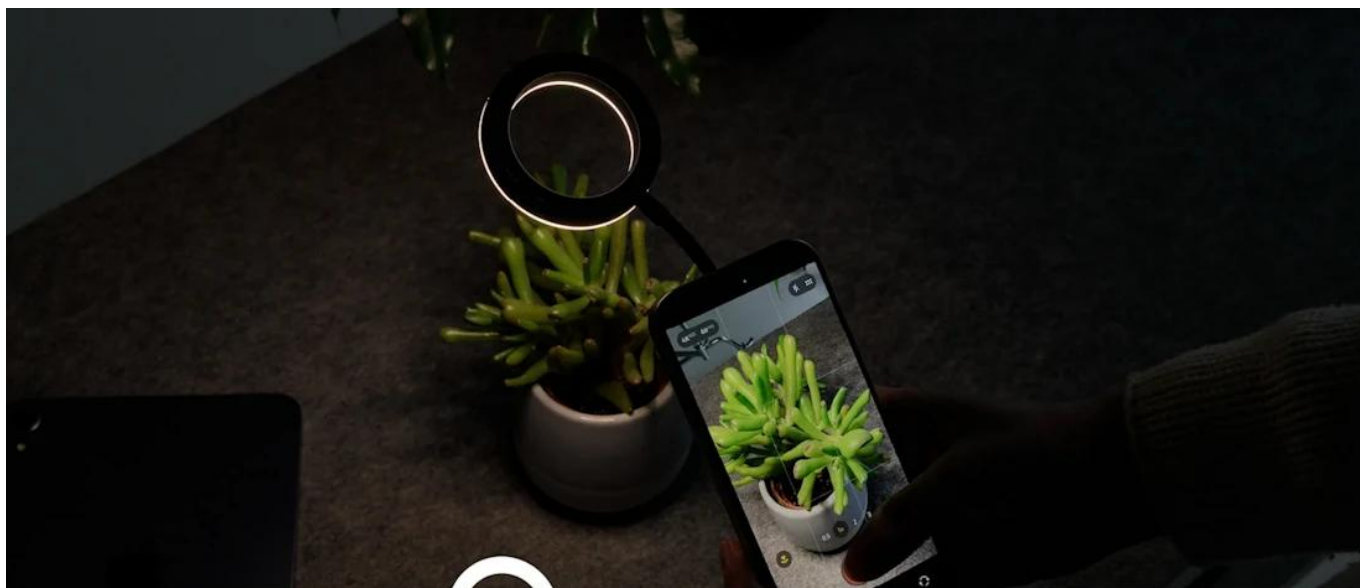

- **Magnetické uchycení** - bezpečně drží na smartphonu, tabletu nebo notebooku
- **Dvoubarevné světlo** - teplé až denní světlo v 5 stupních nastavení
- **2 W** - cílené hlavní a doplňkové světlo pro selfie, Reels a videohovory
- **Ultrakompaktní design** - lehký, plochý a vždy po ruce
- **Výkonná baterie** - lithium-iontová baterie s výdrží cca 45 minut při plném výkonu

LUMIS Magnetické LED kruhové světlo: vaše světlo pro každý okamžik

LUMIS Magnetické LED kruhové světlo pro selfie zajistí, že budete vždy ve správném světle. Díky **magnetickému uchycení** je připraveno k použití během několika sekund - ať už pro spontánní selfie, profesionální reels nebo jasné video hovory.

Magnetické uchycení: bezpečně drží na každém zařízení

Žádná složitá montáž: světlo se **bezpečně a přímo** připevní k vašemu smartphonu, tabletu nebo notebooku. Drží naprosto pevně a je perfektním řešením pro rychlou tvorbu obsahu bez otravného příslušenství.

Dvoubarevné světlo: atmosféra nastavitelná v 5 stupních

Správná atmosféra na stisknutí tlačítka: vyberte si mezi teplým světlem pro útulné vlogy nebo chladným denním světlem pro jasné videohovory. S **5 nastavitelnými stupni** dokonale přizpůsobíte vzhled vašemu prostředí.