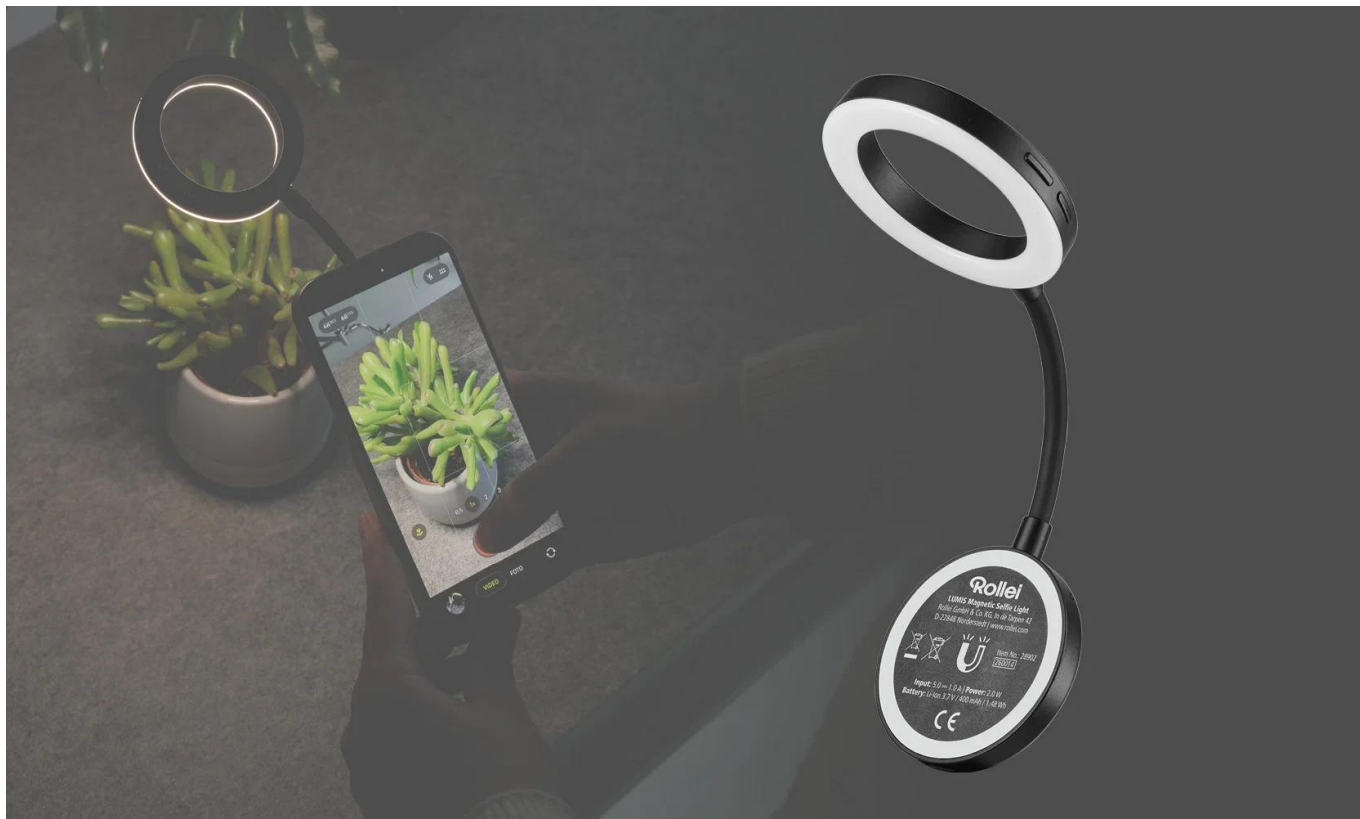

- **Magnetické uchycení** - bezpečně drží na smartphonu, tabletu nebo notebooku
- **Dvoubarevné světlo** - teplé až denní světlo v 5 stupních nastavení
- **2 W** - cílené hlavní a doplňkové světlo pro selfie, Reels a videohovory
- **Ultrakompaktní design** - lehký, plochý a vždy po ruce
- **Výkonná baterie** - lithium-iontová baterie s výdrží cca 45 minut při plném výkonu

LUMIS Magnetické LED kruhové světlo: vaše světlo pro každý okamžik

LUMIS Magnetické LED kruhové světlo pro selfie zajistí, že budete vždy ve správném světle. Díky **magnetickému uchycení** je připraveno k použití během několika sekund - ať už pro spontánní selfie, profesionální reels nebo jasné video hovory.

Magnetické uchycení: bezpečně drží na každém zařízení

Žádná složitá montáž: světlo se **bezpečně a přímo** připevní k vašemu smartphonu, tabletu nebo notebooku. Drží naprosto pevně a je perfektním řešením pro rychlou tvorbu obsahu bez otravného příslušenství.

Design kruhového světla: ploché, lehké a vždy s vámi

Perfektní kapesní nástroj: díky **ultrakompaktnímu designu kruhového světla** je světlo extrémně ploché a lehké. Vejde se do každé kapsy u kalhot a je tak ideálním společníkem pro celý váš den.