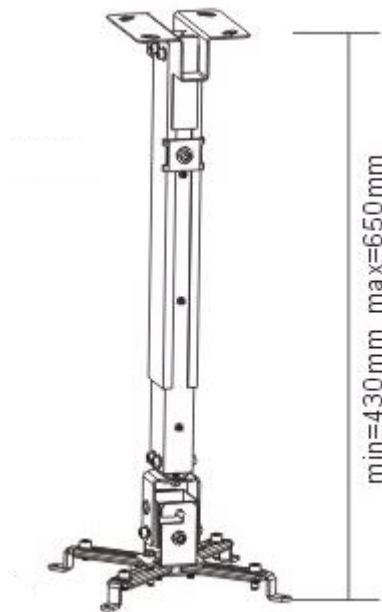

SUNNE BY ELITE SCREENS PRO02

Cena celkem:	784 Kč (bez DPH: 648 Kč)
Běžná cena:	862 Kč
Ušetříte:	78 Kč
Kód zboží:	PROA94993
Part No.:	PRO02
Záruka:	24 měs.
Stav:	Nové zboží

Popis

Sunne by Elite Screens PRO02

Stropní držák pro projektory. Maximální zatížení tohoto držáku je **20 kg**. Držák nabízí naklopení o 15°.

ZÁKLADNÍ SPECIFIKACE

Max. zatížení: 20 kg

Vzdálenost od stropu: 430-650 mm

Rozteč montážních bodů projektoru: 225 x 316 mm

Materiál: ocel

Barva: černá

[Informační list](#)